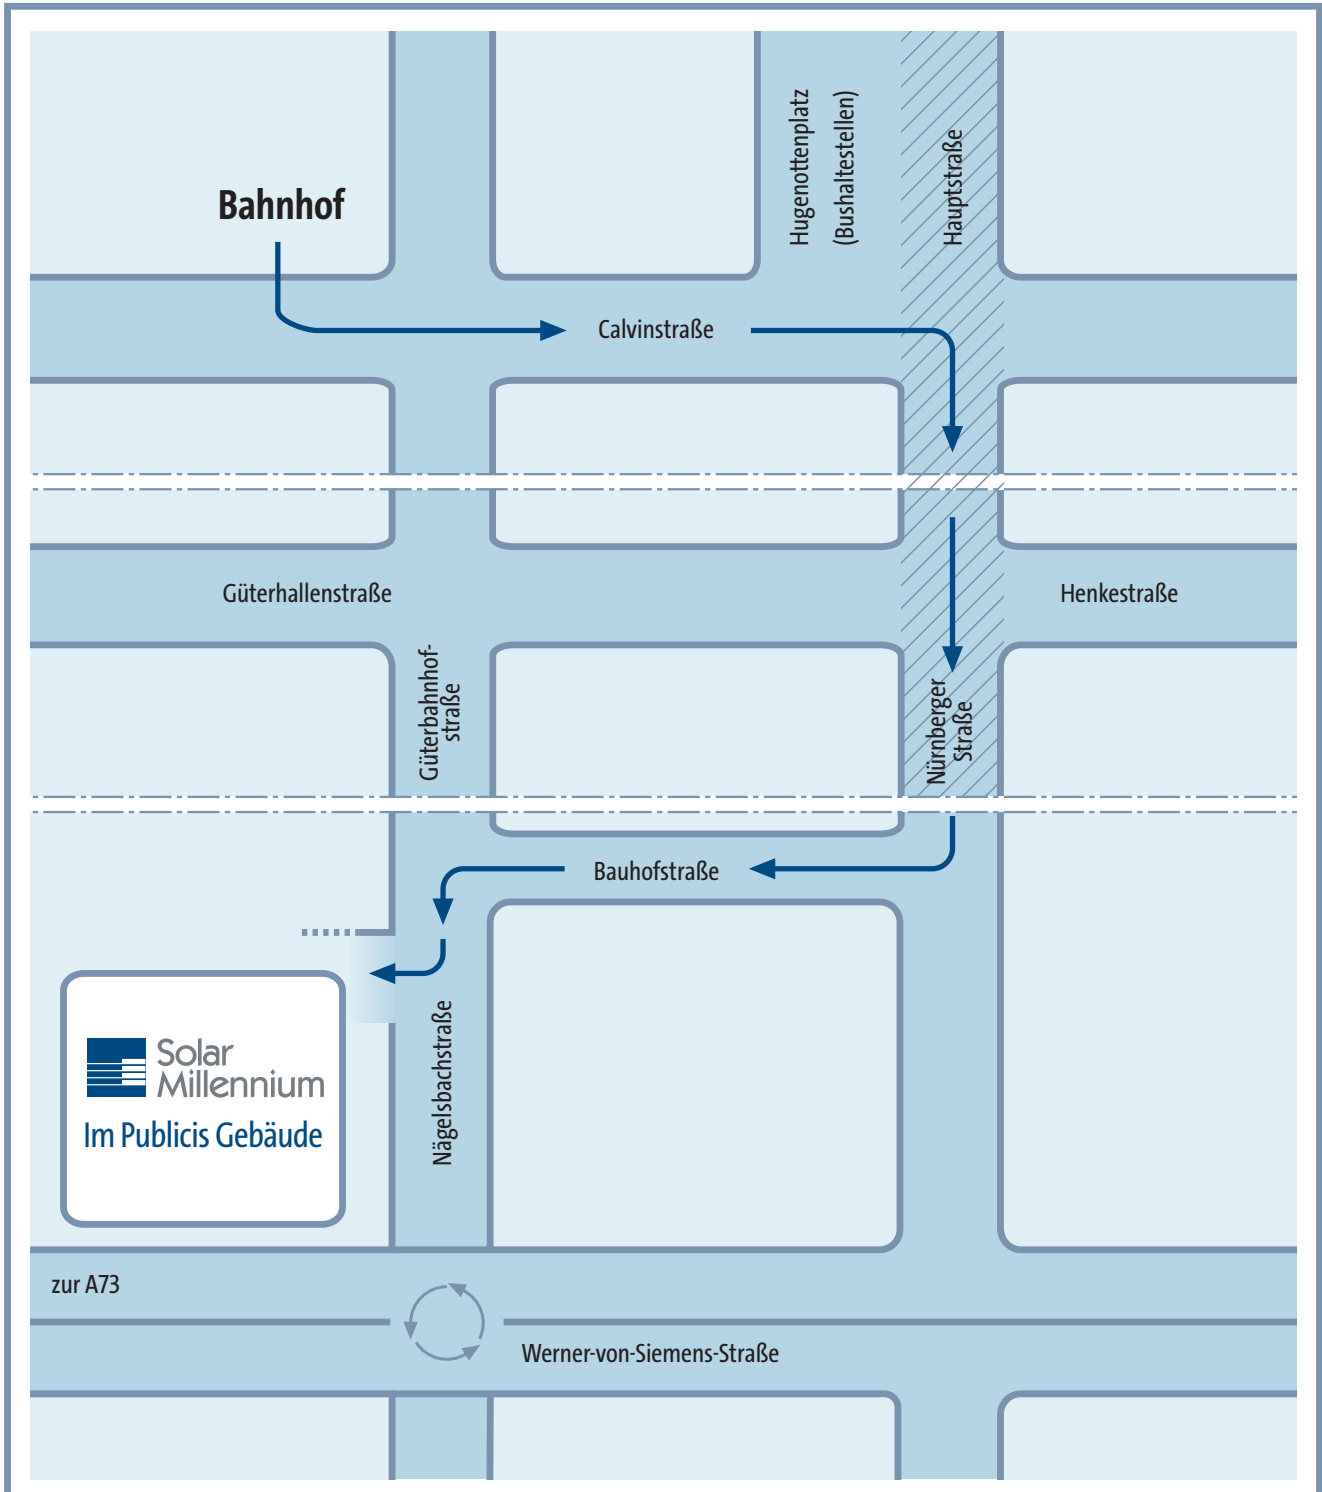

## Fußweg vom Bahnhof (10 - 15 Minuten)

➔ Fußweg

Fußgängerzone